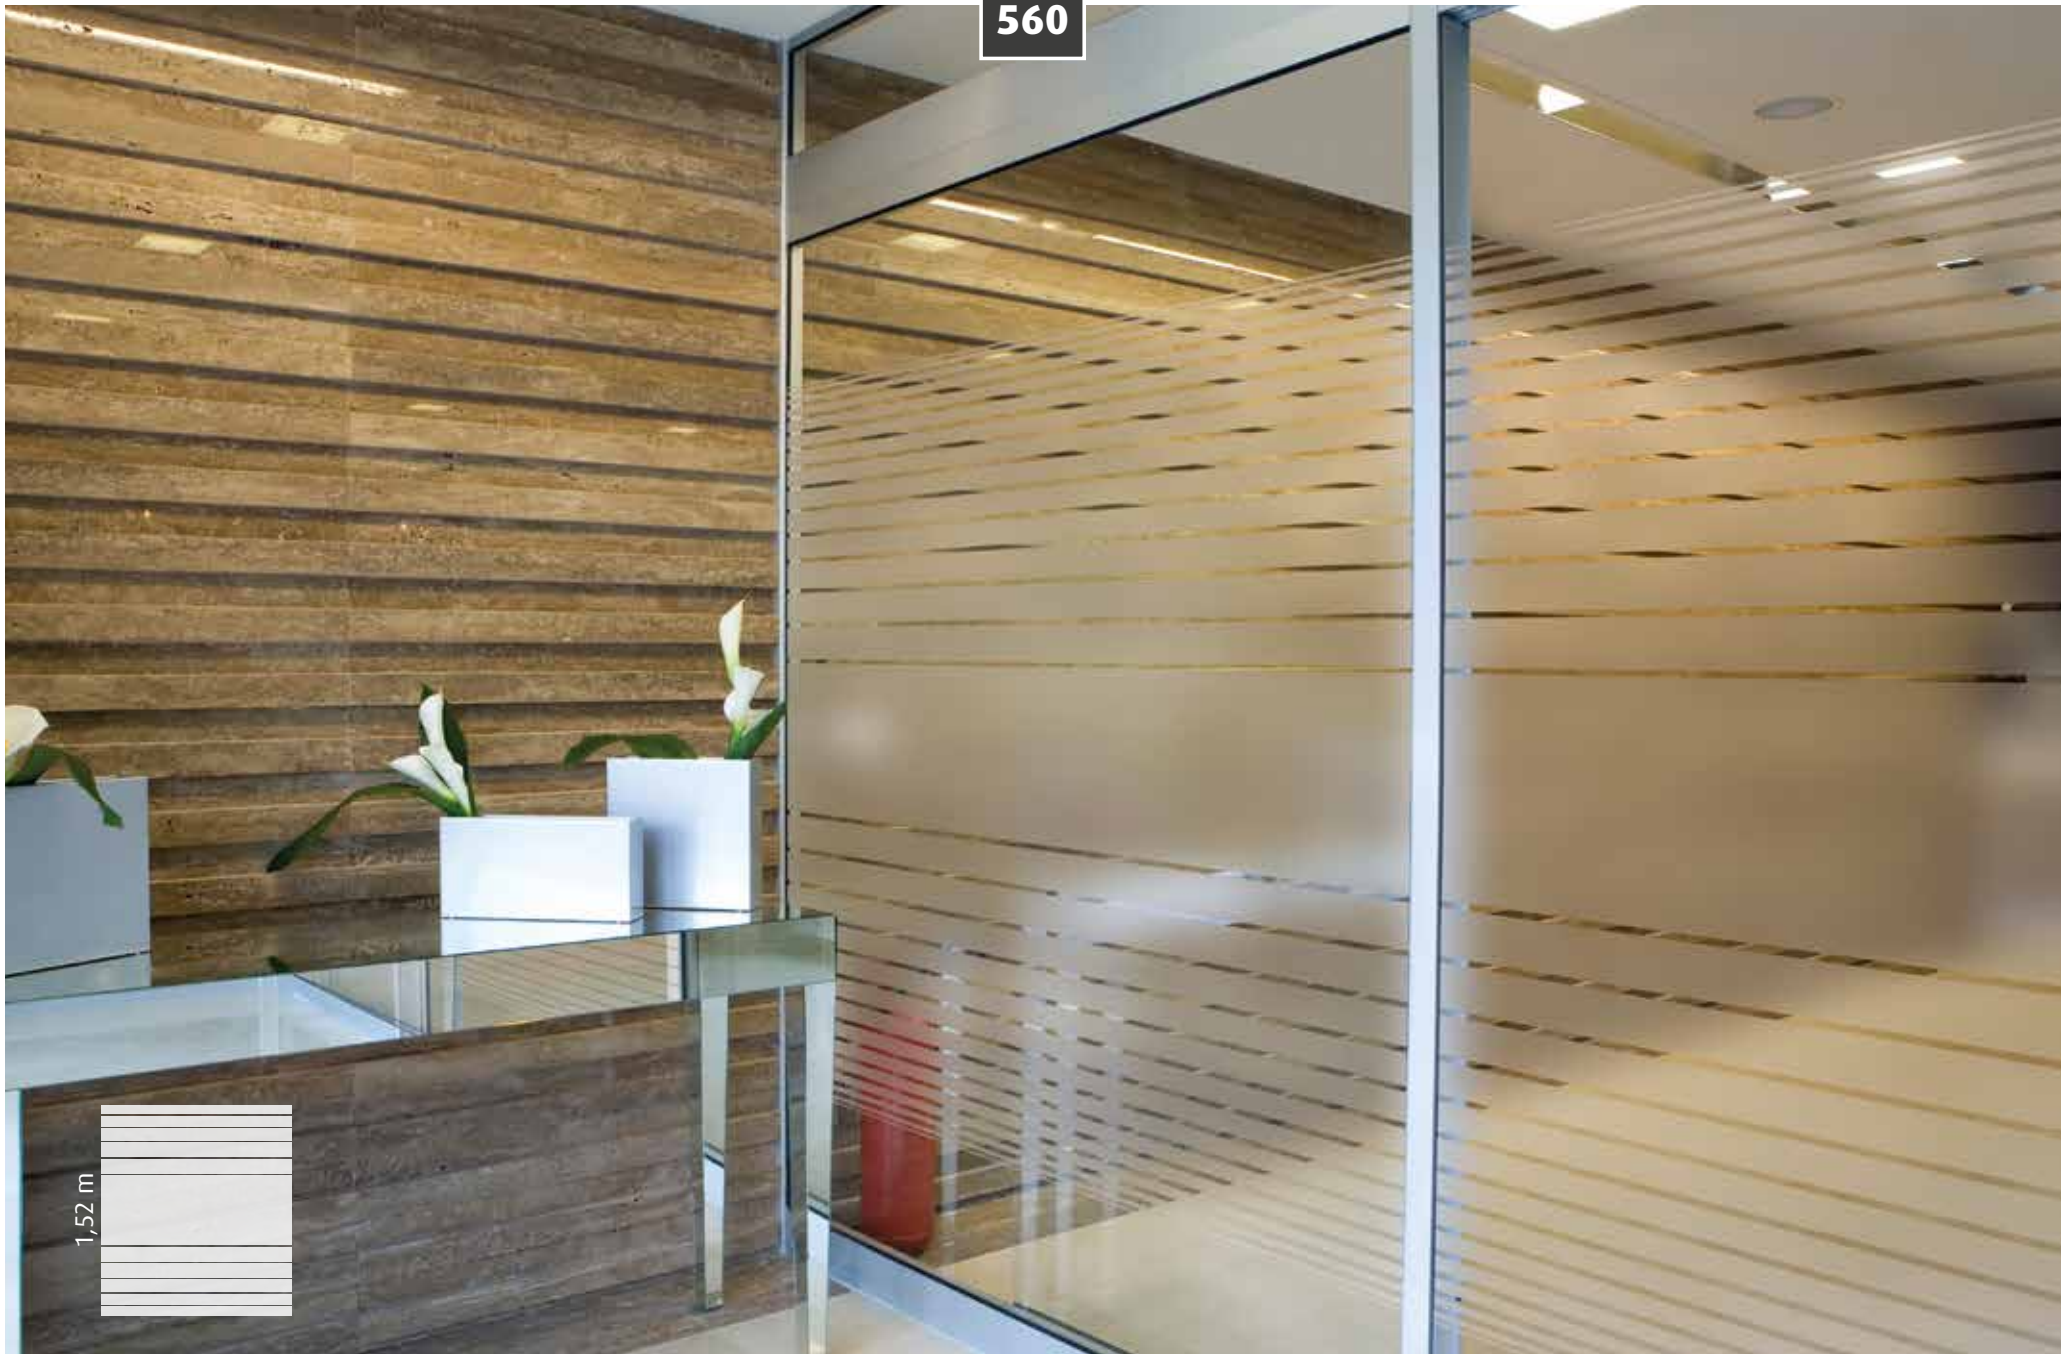

560

Bandes dépolies dégradées Frosted decreasing stripes