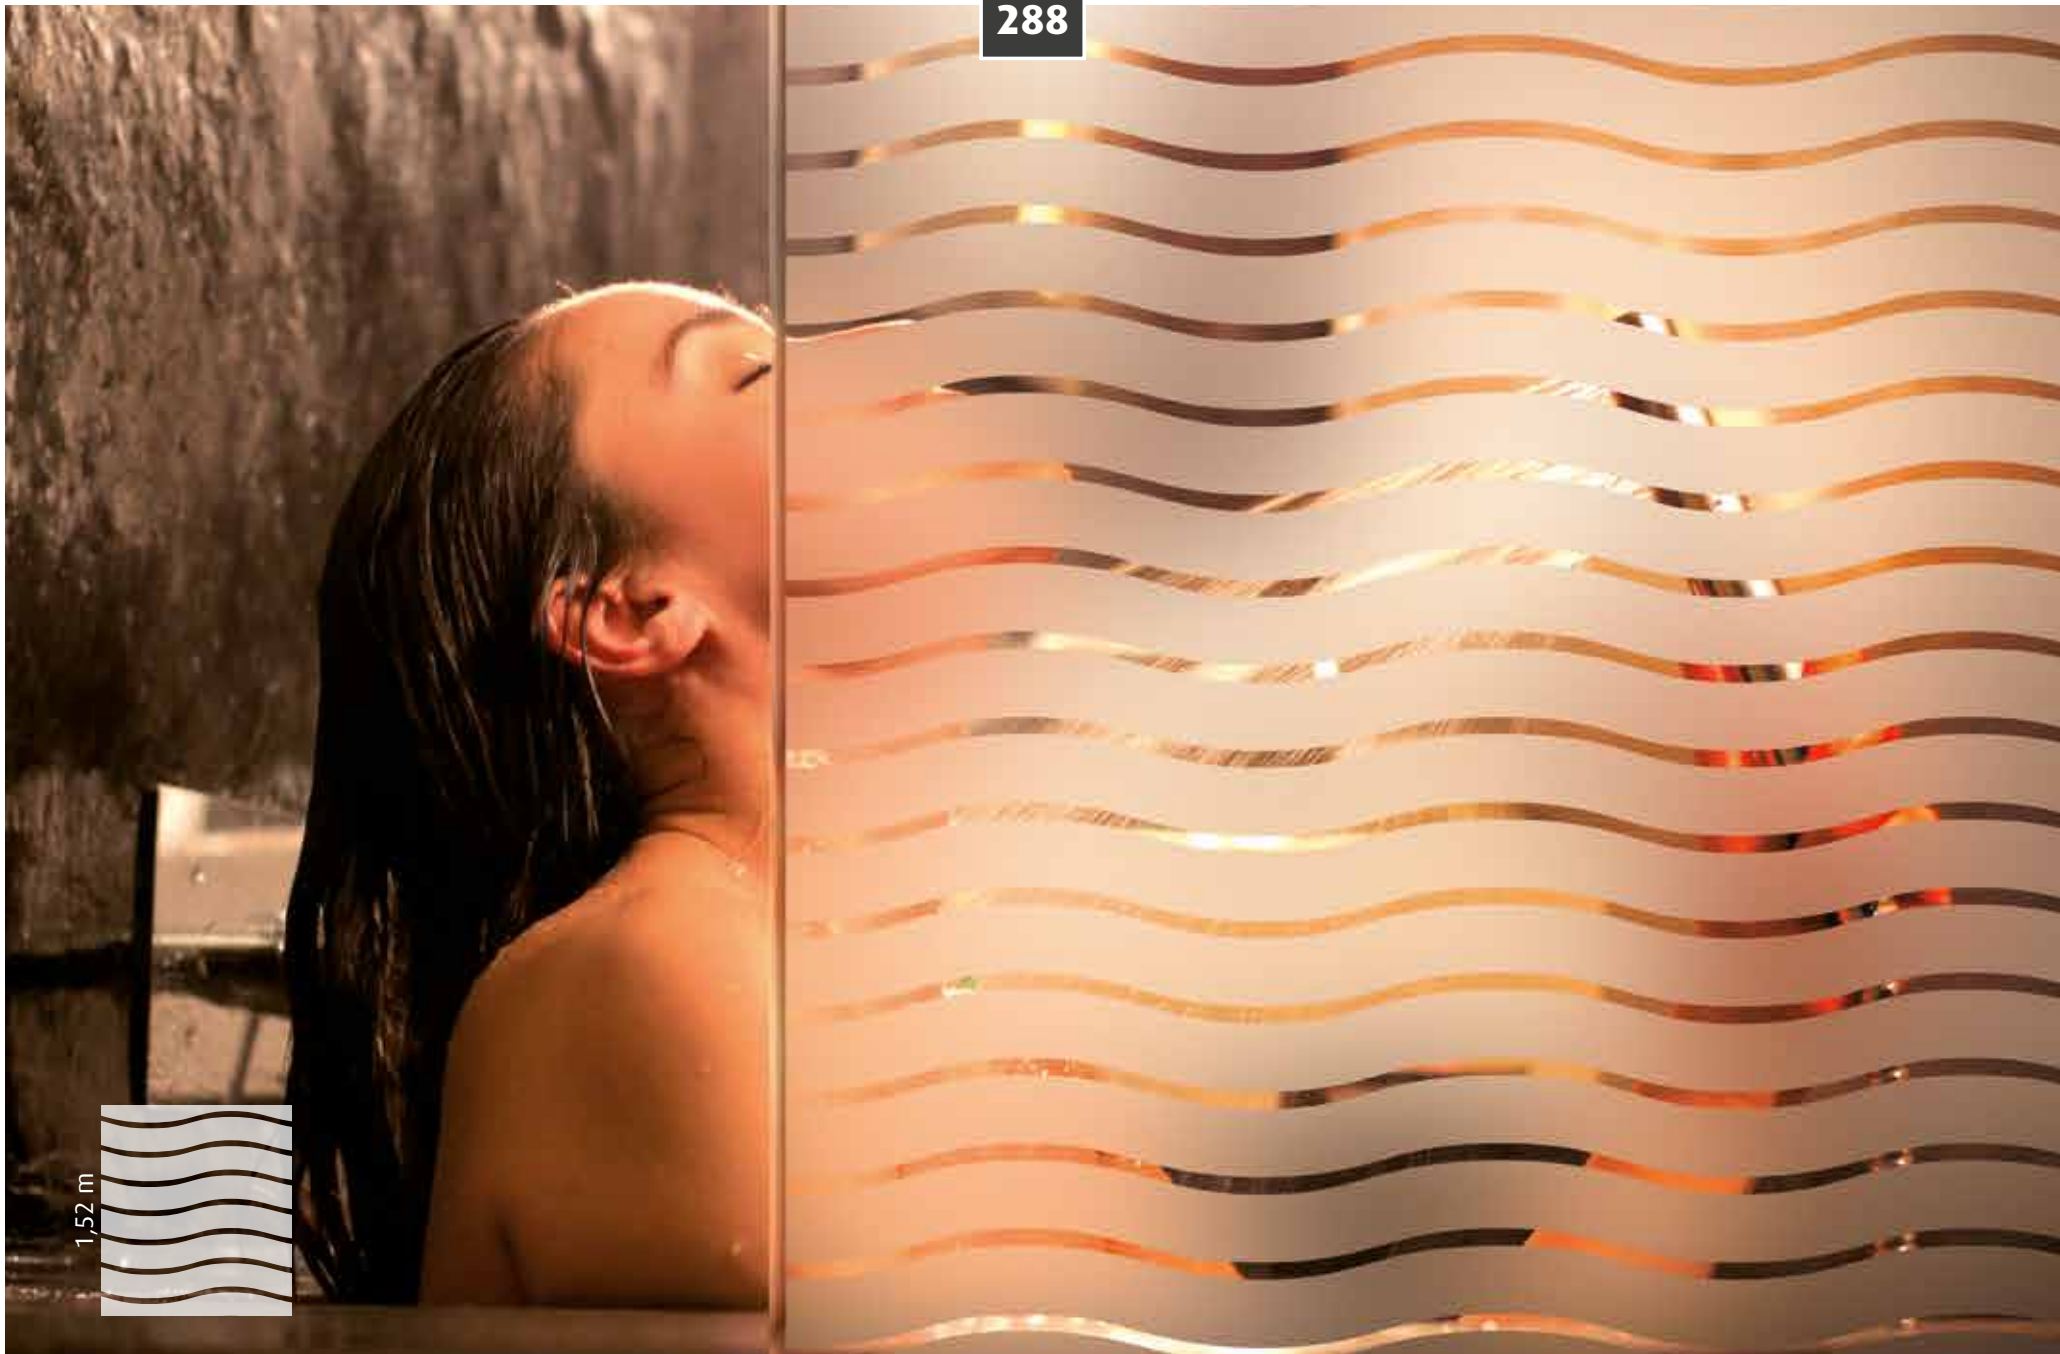

Bandes dépolies de 45 mm Frosted stripes of 45 mm

250

Bandes dépolies de 62 mm Frosted stripes of 62 mm

Vagues dépolies de 45 mm Frosted waves of 45 mm

290

1,52 m

300

Dépoli à lignes transparentes Frosted with transparent lines