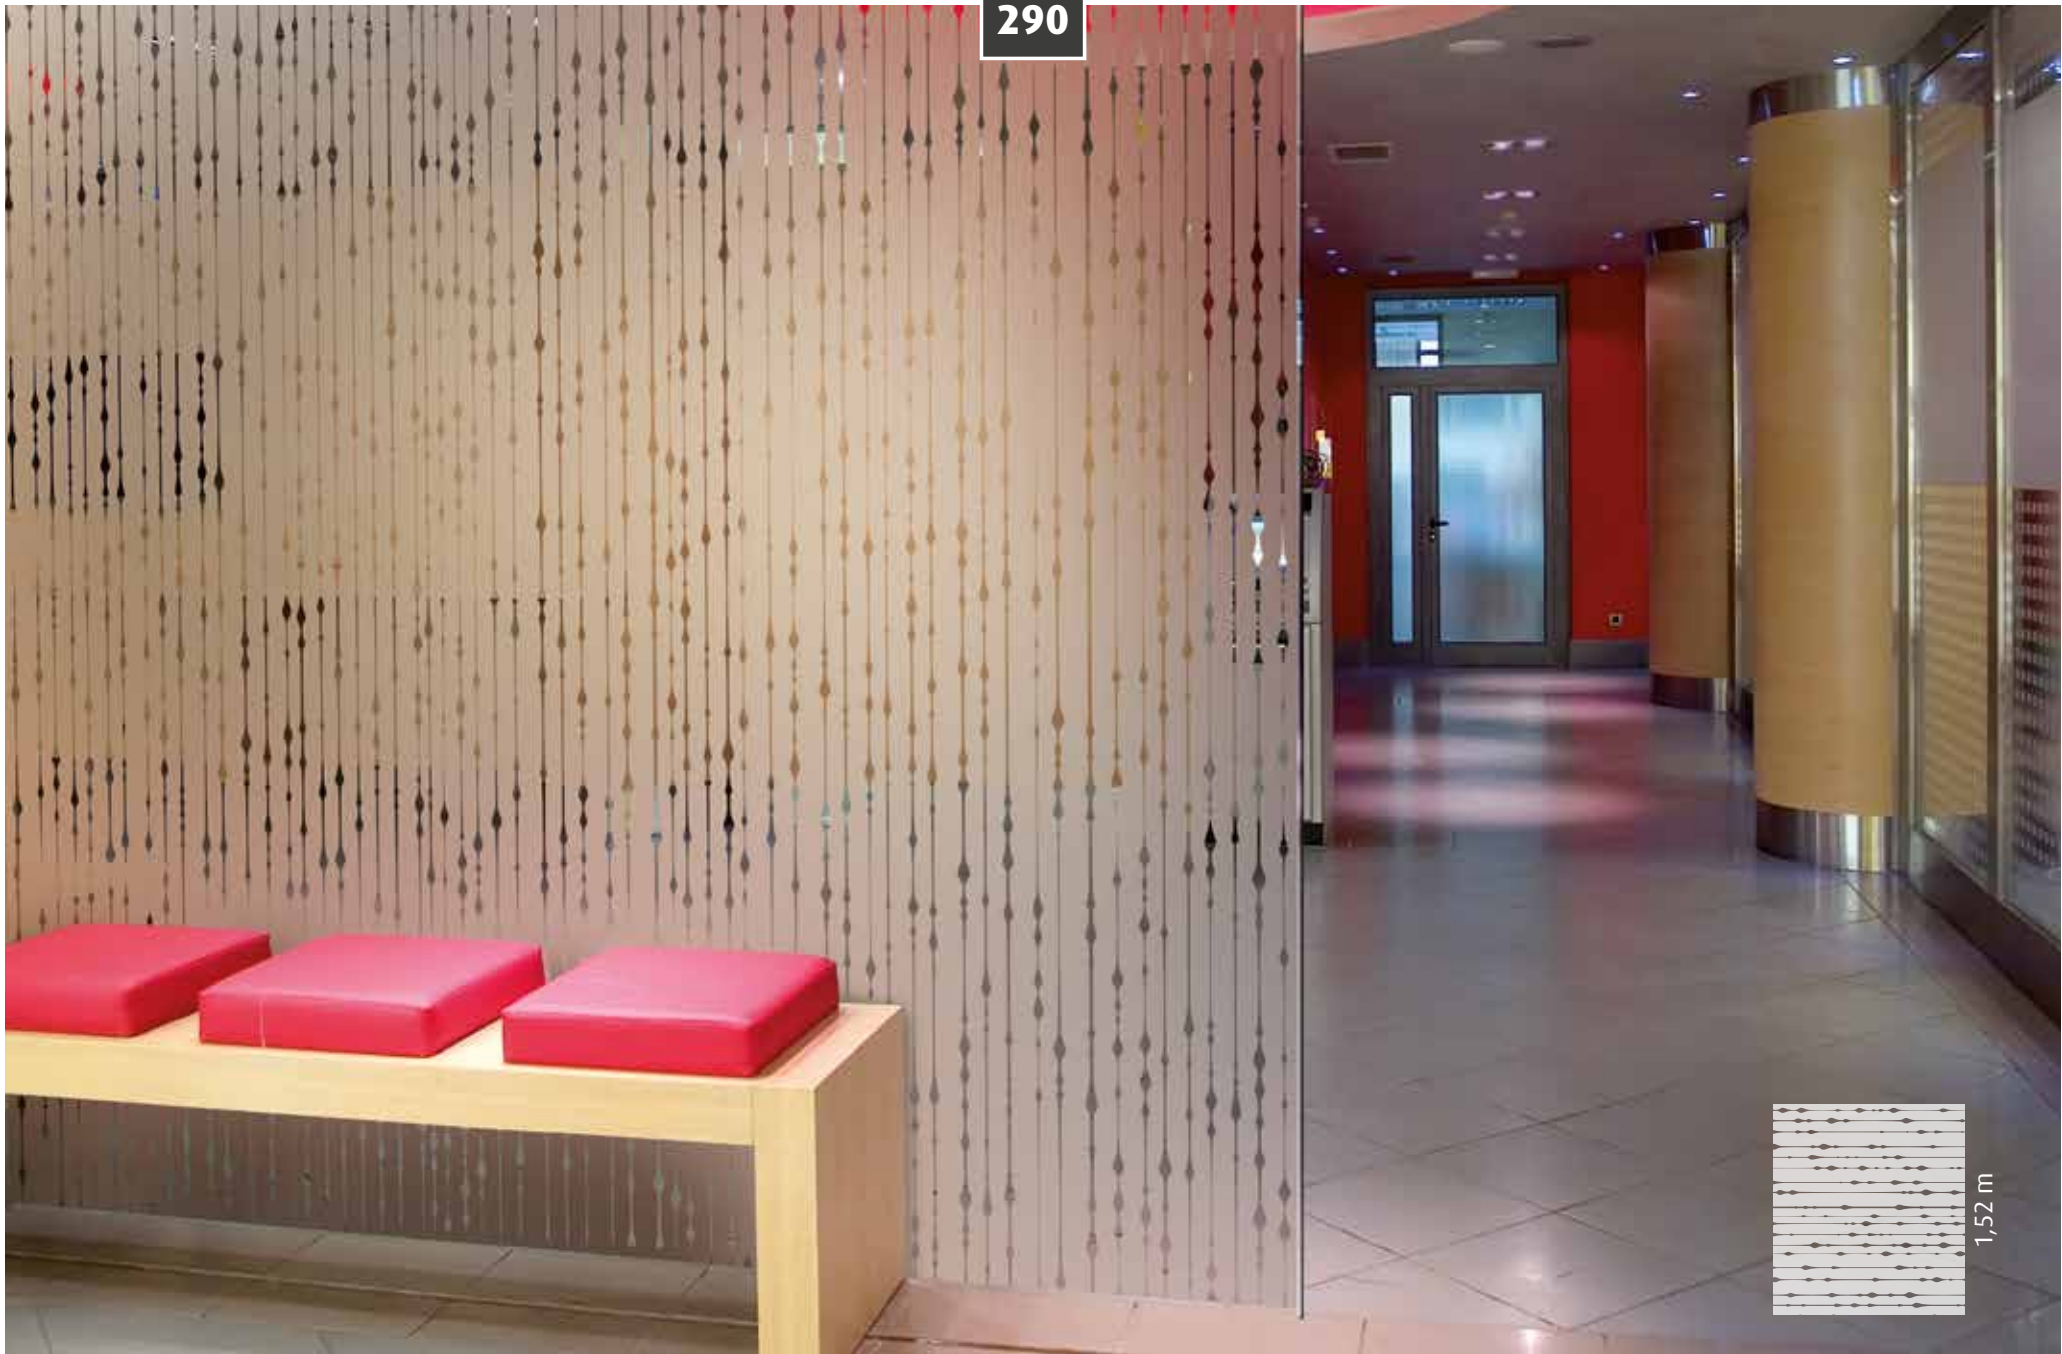

Bandes dépolies de 45 mm Frosted stripes of 45 mm

250

Bandes dépolies de 62 mm Frosted stripes of 62 mm

Vagues dépolies de 45 mm Frosted waves of 45 mm

290

1,52 m

300

Dépoli à lignes transparentes Frosted with transparent lines